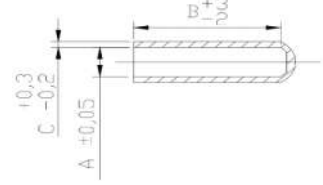

BRT M 2401

PVC YUVARLAK KORUMA KAPAKLARI

- * Yaş boya, kaplama, koruma, taşıma amaçlı şapkalılar
- * Maksimum sıcaklık dayanımı 177 °C
- * Kimyasal dayanımı
- * 50 mm uzunlukta üretim imkanı

| Kod | A | B |
|---------------|------|----|
| M2401-1,8-10 | 1,8 | 10 |
| M2401-1,8-15 | 1,8 | 15 |
| M2401-1,8-20 | 1,8 | 20 |
| M2401-1,8-25 | 1,8 | 25 |
| M2401-1,8-30 | 1,8 | 30 |
| M2401-1,8-35 | 1,8 | 35 |
| M2401-2-15 | 2 | 15 |
| M2401-2-25 | 2 | 25 |
| M2401-2-35 | 2 | 35 |
| M2401-2-50 | 2 | 50 |
| M2401-2,35-9 | 2,35 | 9 |
| M2401-2,35-15 | 2,35 | 15 |
| M2401-2,35-25 | 2,35 | 25 |
| M2401-2,35-35 | 2,35 | 35 |
| M2401-2,35-50 | 2,35 | 50 |
| M2401-3-6 | 3 | 6 |
| M2401-3-9 | 3 | 9 |
| M2401-3-15 | 3 | 15 |
| M2401-3-70 | 3 | 70 |
| M2401-3,6-10 | 3,6 | 10 |
| M2401-3,6-15 | 3,6 | 15 |
| M2401-3,6-20 | 3,6 | 20 |
| M2401-3,6-25 | 3,6 | 25 |
| M2401-3,6-30 | 3,6 | 30 |
| M2401-3,6-35 | 3,6 | 35 |
| M2401-3,6-50 | 3,6 | 50 |
| M2401-4,4-15 | 4,4 | 15 |
| M2401-4,4-25 | 4,4 | 25 |
| M2401-4,4-30 | 4,4 | 30 |
| M2401-4,4-35 | 4,4 | 35 |
| M2401-4,4-50 | 4,4 | 50 |
| M2401-4,55-15 | 4,55 | 15 |
| M2401-4,55-25 | 4,55 | 25 |
| M2401-4,55-35 | 4,55 | 35 |
| M2401-4,55-50 | 4,55 | 50 |
| M2401-4,75-15 | 4,75 | 15 |
| M2401-4,75-20 | 4,75 | 20 |
| M2401-4,75-25 | 4,75 | 25 |
| M2401-4,75-30 | 4,75 | 30 |
| M2401-4,75-35 | 4,75 | 35 |
| M2401-4,75-50 | 4,75 | 50 |