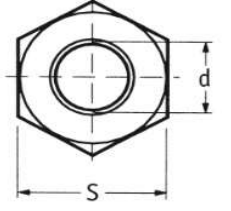

BRT 2077-2

DIN 934

Altıköşe Somun

MALZEME : Nylon 6.6 SİYAH

<i>d</i>	<i>H</i>	<i>S</i>
M3 x 0.5	2.4	5.5
M4 x 0.7	3.2	7.0
M5 x 0.8	4.2	8.0
M6 x 1.0	5.0	10.0
M8 x 1.25	6.5	13.0
M10 x 1.5	8.0	17.0
M12 x 1.75	10.8	18.0