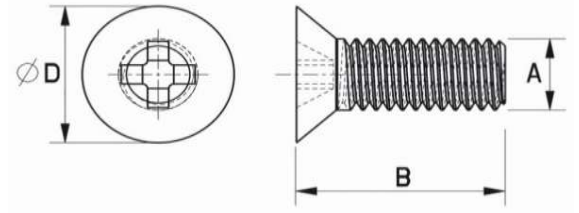

BRT 2134

DIN 965

Yıldız Havşa Başlı Vida PEEK®
(Polietereeterketon)

MALZEME : Polietereeterketon PEEK®

A	B	D
M3	6	6
M3	8	6
M3	10	6
M3	12	6
M3	16	6
M3	20	6
M3	25	6
M4	6	8
M4	8	8
M4	10	8
M4	12	8
M4	16	8
M4	20	8
M4	25	8
M5	8	10
M5	10	10
M5	12	10
M5	15	10
M5	20	10
M5	25	10
M6	10	12
M6	15	12
M6	20	12
M6	30	12