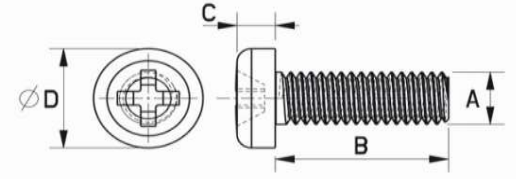

BRT 2054

DIN 7985

Yıldız Silindir Başlı Vida PEEK®
(Polietereeterketon)

MALZEME : Polietereeterketon PEEK®

A	C	D	B
M2,6	6	1,7	4,5
M2,6	8	1,7	4,5
M2,6	10	1,7	4,5
M2,6	12	1,7	4,5
M3	6	2	5,5
M3	8	2	5,5
M3	10	2	5,5
M3	12	2	5,5
M3	16	2	5,5
M3	20	2	5,5
M3	25	2	5,5
M4	6	2,6	7
M4	8	2,6	7
M4	10	2,6	7
M4	12	2,6	7
M4	16	2,6	7
M4	20	2,6	7
M4	25	2,6	7
M5	8	3,3	9
M5	10	3,3	9
M5	12	3,3	9
M5	16	3,3	9
M5	20	3,3	9
M5	25	3,3	9
M6	10	3,9	10,5
M6	12	3,9	10,5
M6	16	3,9	10,5
M6	20	3,9	10,5
M6	20	3,9	10,5
M6	25	3,9	10,5