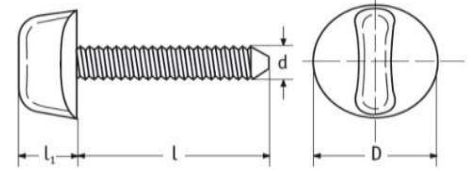

BRT 2102

Kelebek Başı Vida

MALZEME : Nylon 6.6 NATUREL

<i>d</i>	<i>L</i>	<i>D</i>	<i>L1</i>
M4 x 0,7	10	16	10
M4 x 0,7	16	16	10
M4 x 0,7	20	16	10
M4 x 0,7	25	16	10
M4 x 0,7	30	16	10
M4 x 0,7	40	16	10

<i>d</i>	<i>L</i>	<i>D</i>	<i>L1</i>
M5 x 0,8	10	16	10
M5 x 0,8	16	16	10
M5 x 0,8	20	16	10
M5 x 0,8	25	16	10
M5 x 0,8	30	16	10
M5 x 0,8	40	16	10
M5 x 0,8	50	16	10

<i>d</i>	<i>L</i>	<i>D</i>	<i>L1</i>
M6 x 1,0	10	16	10
M6 x 1,0	16	16	10
M6 x 1,0	20	16	10
M6 x 1,0	25	16	10
M6 x 1,0	30	16	10
M6 x 1,0	40	16	10
M6 x 1,0	50	16	10
M6 x 1,0	60	16	10

<i>d</i>	<i>L</i>	<i>D</i>	<i>L1</i>
M8 x 1,25	16	25	12
M8 x 1,25	20	25	12
M8 x 1,25	25	25	12
M8 x 1,25	30	25	12
M8 x 1,25	40	25	12
M8 x 1,25	50	25	12
M8 x 1,25	60	25	12
M8 x 1,25	80	25	12