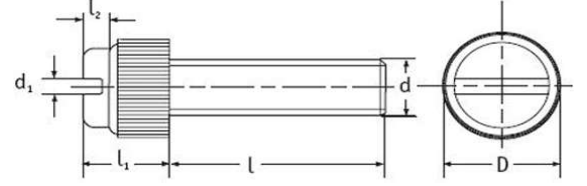

**BRT 2100**

**Düz Tornavida  
Tırtıl Başlı Vida**

MALZEME : Naylon 6.6 NATUREL

| <i>d</i> | <i>L</i> | <i>D</i> | <i>L1</i> | <i>d1</i> | <i>L2</i> |
|----------|----------|----------|-----------|-----------|-----------|
| M3 x 0,5 | 6        | 8,1      | 5,5       | 1         | 1,1       |
| M3 x 0,5 | 8        | 8,1      | 5,5       | 1         | 1,1       |
| M3 x 0,5 | 10       | 8,1      | 5,5       | 1         | 1,1       |
| M3 x 0,5 | 16       | 8,1      | 5,5       | 1         | 1,1       |
| M3 x 0,5 | 20       | 8,1      | 5,5       | 1         | 1,1       |

| <i>d</i> | <i>L</i> | <i>D</i> | <i>L1</i> | <i>d1</i> | <i>L2</i> |
|----------|----------|----------|-----------|-----------|-----------|
| M4 x 0,7 | 10       | 10,3     | 8         | 1         | 1,5       |
| M4 x 0,7 | 16       | 10,3     | 8         | 1         | 1,5       |
| M4 x 0,7 | 20       | 10,3     | 8         | 1         | 1,5       |
| M4 x 0,7 | 25       | 10,3     | 8         | 1         | 1,5       |
| M4 x 0,7 | 30       | 10,3     | 8         | 1         | 1,5       |
| M4 x 0,7 | 40       | 10,3     | 8         | 1         | 1,5       |

| <i>d</i> | <i>L</i> | <i>D</i> | <i>L1</i> | <i>d1</i> | <i>L2</i> |
|----------|----------|----------|-----------|-----------|-----------|
| M5 x 0,8 | 10       | 10,3     | 8         | 1         | 1,5       |
| M5 x 0,8 | 16       | 10,3     | 8         | 1         | 1,5       |
| M5 x 0,8 | 20       | 10,3     | 8         | 1         | 1,5       |
| M5 x 0,8 | 25       | 10,3     | 8         | 1         | 1,5       |
| M5 x 0,8 | 30       | 10,3     | 8         | 1         | 1,5       |
| M5 x 0,8 | 40       | 10,3     | 8         | 1         | 1,5       |
| M5 x 0,8 | 50       | 10,3     | 8         | 1         | 1,5       |