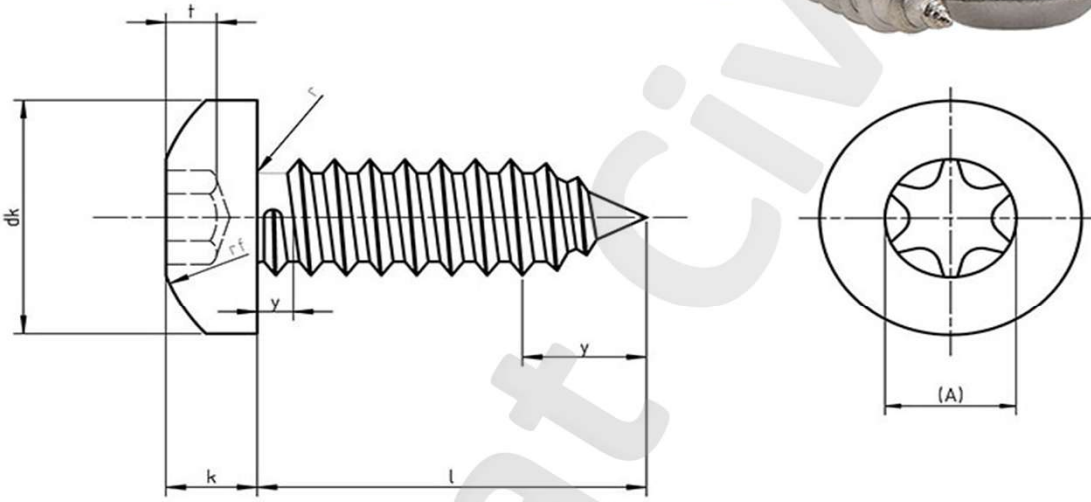

ISO 14585 TORKS ANAHTAR SİLİNDİR BAŞLI SAC VİDASI

- * 4,8
- * A2 304

Ölçü d	Ø 2,2	Ø 2,9
d2 max.	4,20	5,60
k max.	1,80	2,40
TORX	6	10
t max.	1,00	1,27