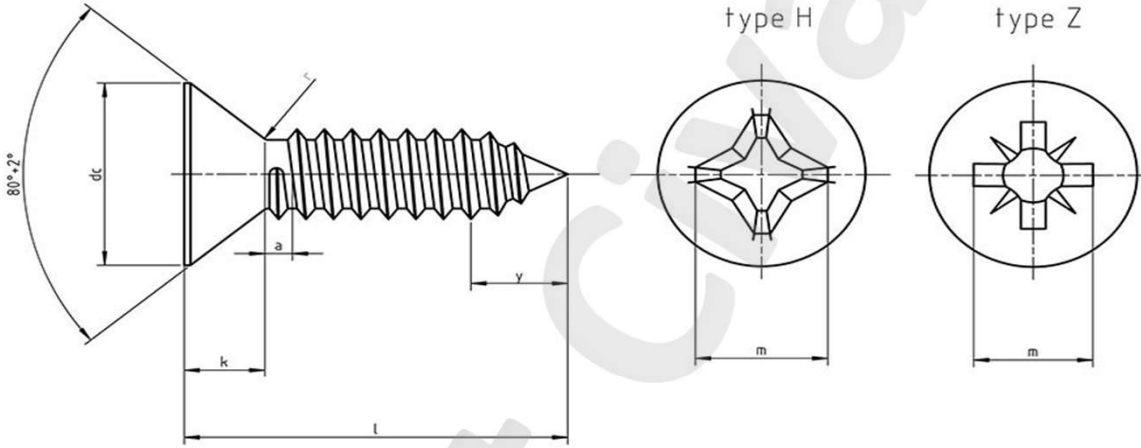

DIN 7982 C ISO 7050 YILDIZ HAVŞA BAŞLI SAC VİDASI

DIN 7982 C;
ISO 7050;
CSN 21237;
UNI 6955;

A2 304

Ölçü d	2,2	2,9
Diş Adımı	0,80	1,10
a max.	0,80	1,10
dk max.	4,30	5,50
k	1,30	1,70
PH	1,00	1,00
Type H		
m	2,50	3,00