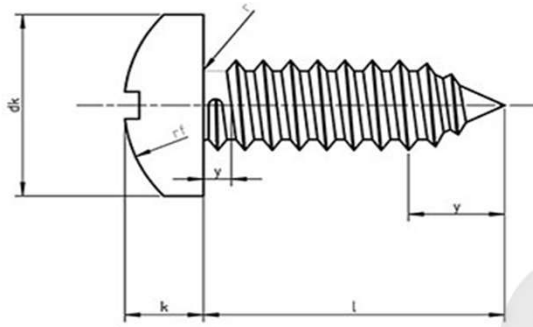

DIN 7981 C ISO 7049 YILDIZ SİLİNDİR BAŞLI SAC VİDASI

DIN 7981 C ;  
ISO 7049;  
CSN 21235;  
UNI 6954;

A2 304

type H

type Z

Ölçü d	2,2	2,9
Diş Adımı	0,80	1,10
amax.	0,80	1,10
dk max.	4,20	5,60
k max.	1,80	2,20
r max.	0,30	0,40
rf	3,40	4,40
PH	1,00	1,00
Type H m	2,60	3,00